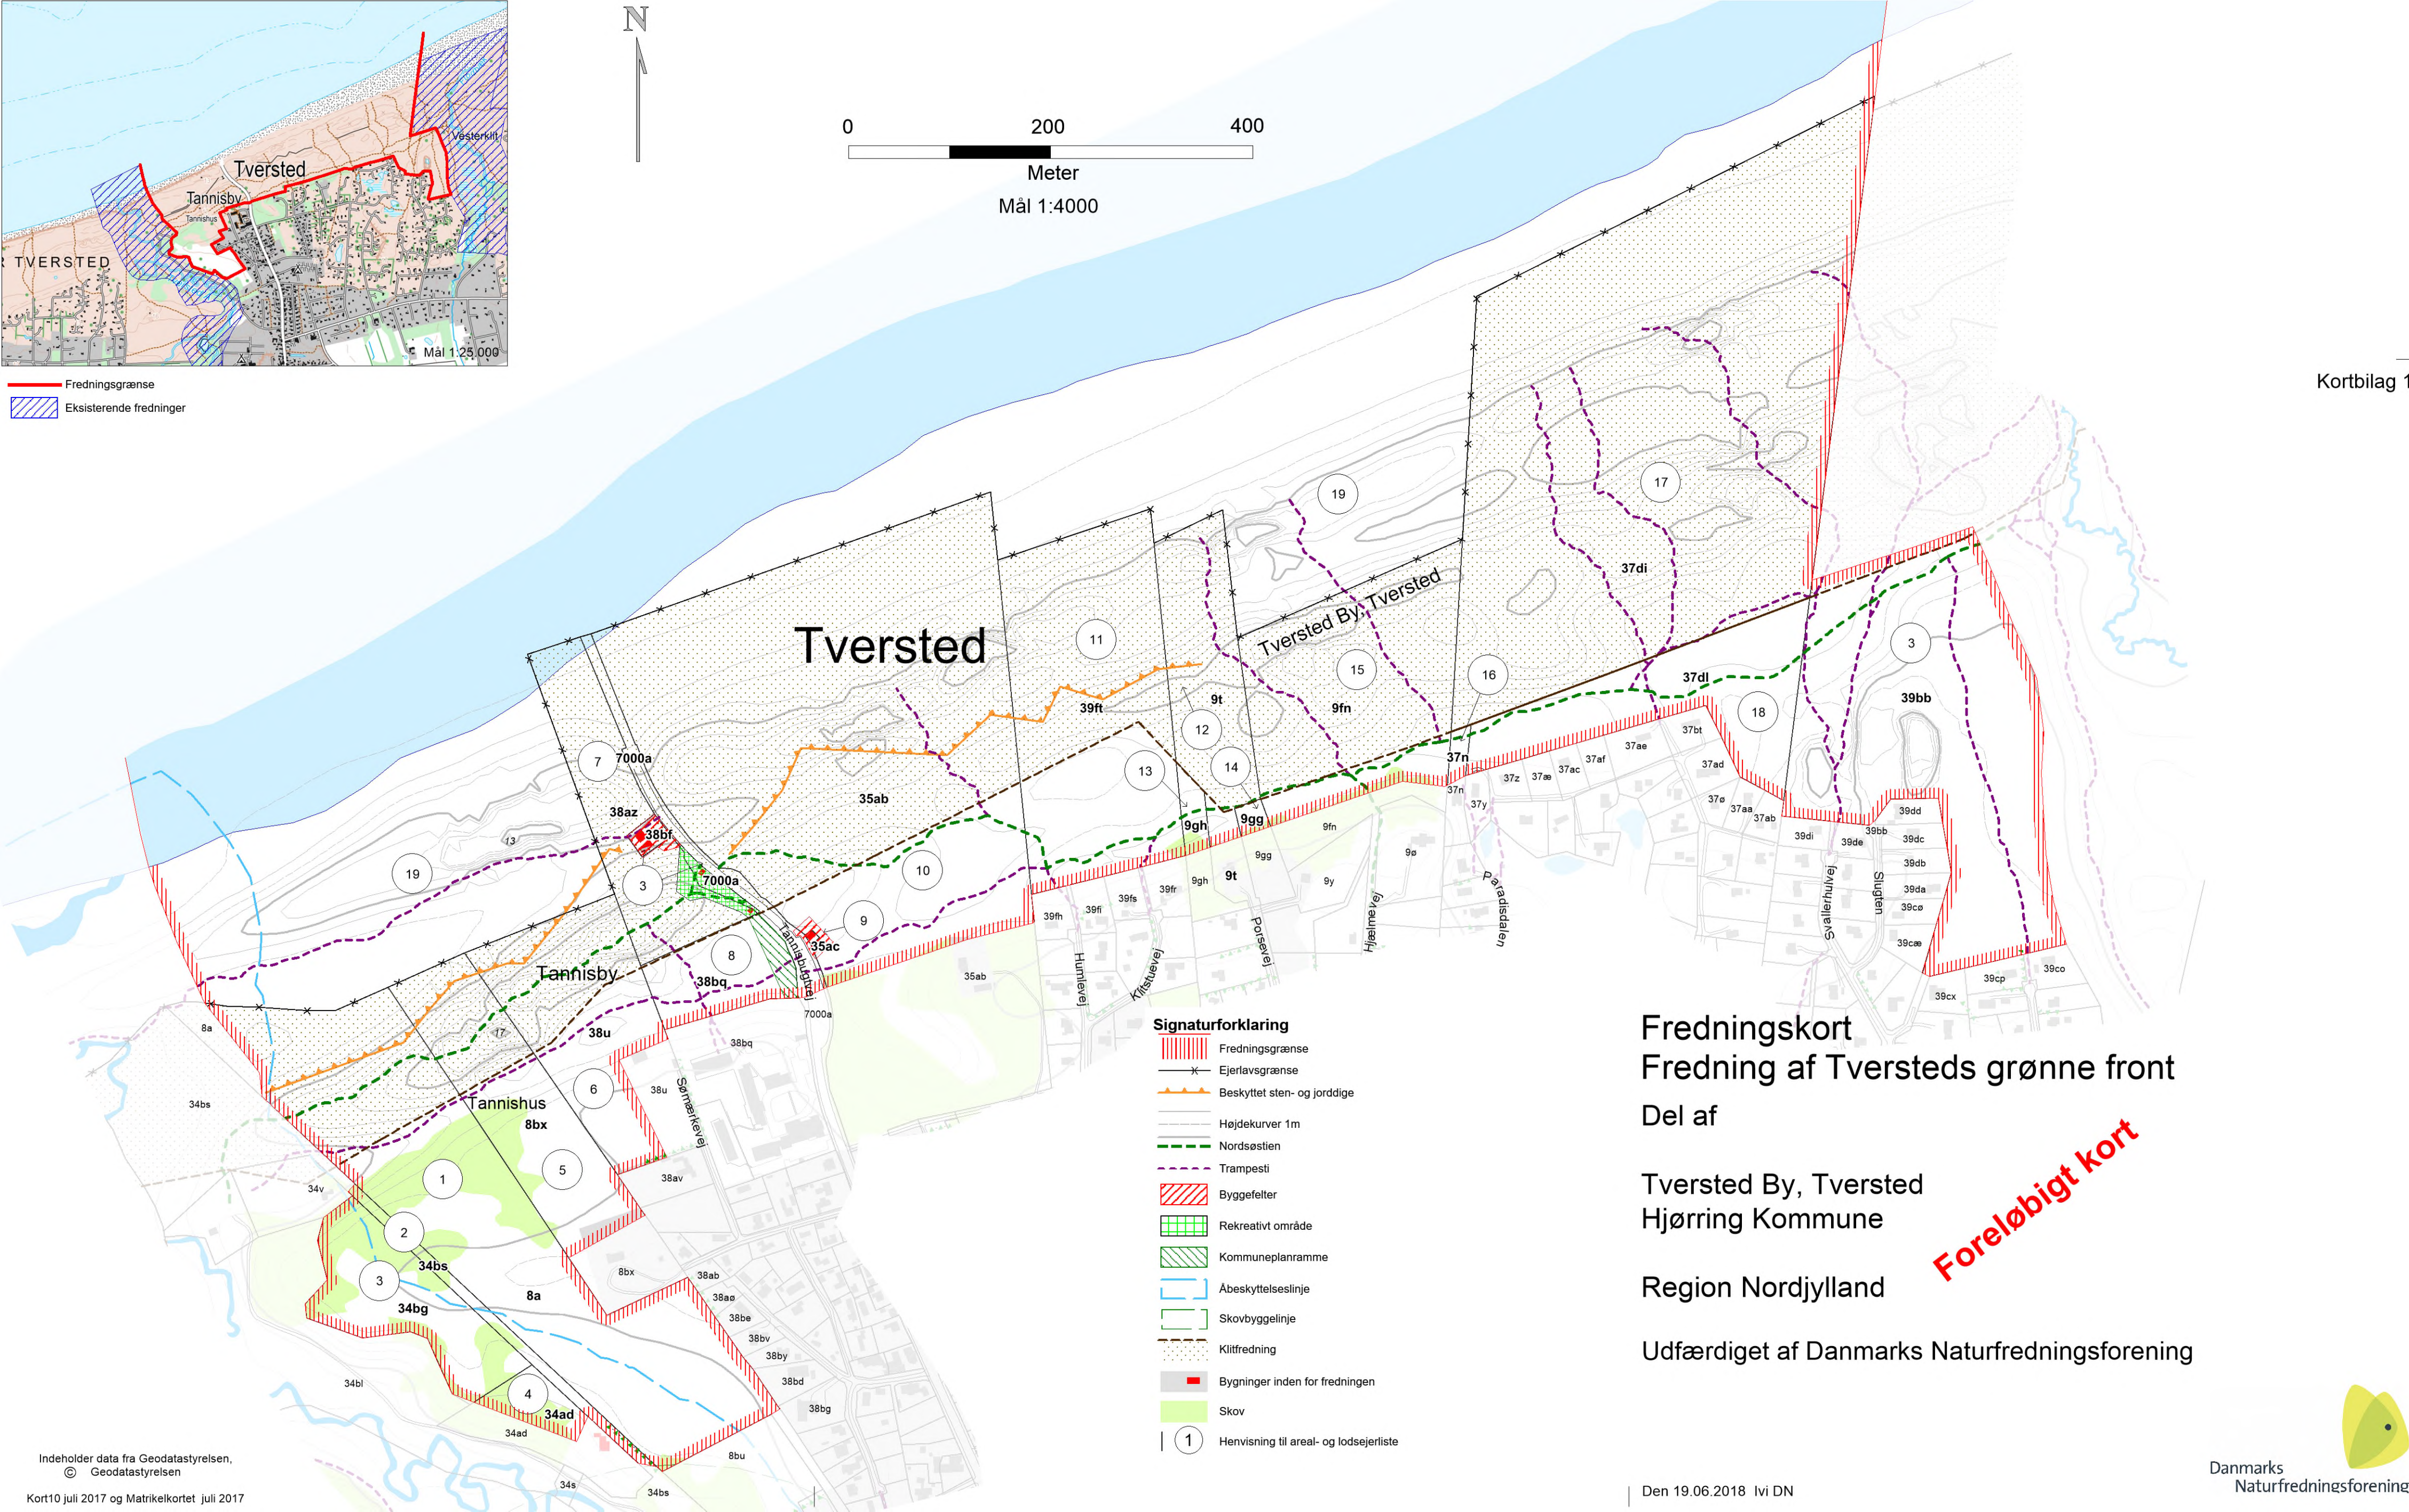

- Fredningsgrænse
- Eksisterende fredninger

Kortbilag 1

- Signaturforklaring**
- Fredningsgrænse
 - Ejerlavsgrense
 - Beskyttet sten- og jorddige
 - Højdekurver 1m
 - Nordsøstien
 - Trampesti
 - Byggefelter
 - Rekreativt område
 - Kommuneplanramme
 - Åbeskyttelseslinje
 - Skovbyggelinje
 - Kliffredning
 - Bygninger inden for fredningen
 - Skov
 - 1 Henvi-
sning til areal- og lodsejerliste

Fredningskort
Fredning af Tversted's grønne front
Del af

Tversted By, Tversted
Hjørring Kommune

Region Nordjylland

Udfærdiget af Danmarks Naturfredningsforening

Foreløbigt kort