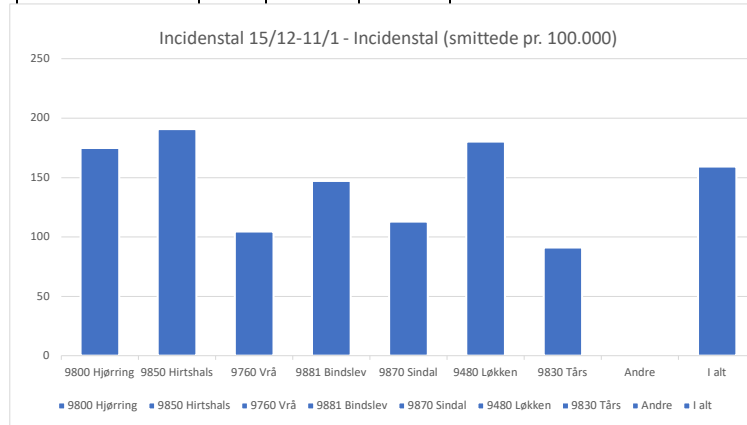

I alt 4 uger (15/12-11/1)	I alt seneste 7 dage	Befolkningstal	Gns. Incidenstal - 4 uger
9800 Hjørring	237	33.861	175
9850 Hirtshals	67	8.779	191
9760 Vrå	21	5.022	105
9881 Bindselev	16	2.716	147
9870 Sindal	29	6.424	113
9480 Løkken	27	3.743	180
9830 Tårs	12	3.296	91
Andre	0	276	0
I alt	409	64.117	159

22/12-28/12	Incidenstal	I alt seneste 7 dage	28-dec	27-dec	26-dec	25-dec	24-dec	23-dec	22-dec
Hjørring	183	62	9	13	7	8	5	8	12
Hirtshals	194	17	2	3	1	2	2	1	6
Vrå	179	9		1	1	3	1	1	2
Bindselev	184	5	1			1		1	2
Sindal	218	14	1	2	1	5	2	2	1
Løkken	187	7		4		1	2		
Tårs	61	2	1				1		
I alt		116	14	23	10	20	13	13	23