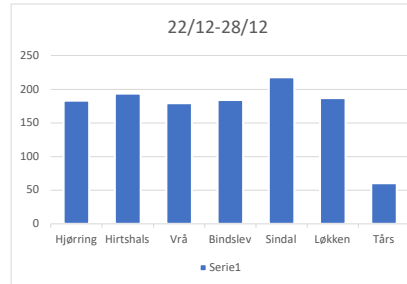

I alt 4 uger (15/12-11/1)	I alt seneste 7 dage	Befolkningstal	Gns. Incidenstal - 4 uger
9800 Hjørring	237	33.861	175
9850 Hirtshals	67	8.779	191
9760 Vrå	21	5.022	105
9881 Bindselev	16	2.716	147
9870 Sindal	29	6.424	113
9480 Løkken	27	3.743	180
9830 Tårs	12	3.296	91
Andre	0	276	0
I alt	409	64.117	159

22/12-28/12	Incidenstal	I alt seneste 7 dage	28-dec	27-dec	26-dec	25-dec	24-dec	23-dec	22-dec
Hjørring	183	62	9	13	7	8	5	8	12
Hirtshals	194	17	2	3	1	2	2	1	6
Vrå	179	9		1	1	3	1	1	2
Bindselev	184	5	1			1		1	2
Sindal	218	14	1	2	1	5	2	2	1
Løkken	187	7		4		1	2		
Tårs	61	2	1				1		
I alt		116	14	23	10	20	13	13	23