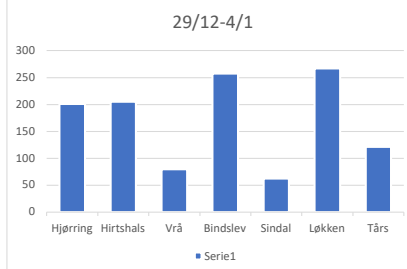

29/12-4/1	Incidenstal	I alt seneste 7 dage	04-jan	03-jan	02-jan	01-jan	31-dec	30-dec	29-dec
Hjørring	201	68	22	6	13	3	7	11	6
Hirtshals	205	18	1	1	8	2	2		4
Vrå	80	4	2	1					1
Bindselev	258	7			1	1	4	1	
Sindal	62	4	1	1	1				1
Løkken	267	10	1		1	1	2	4	1
Tårs	121	4				4			
I alt		115	27	9	24	11	15	16	13