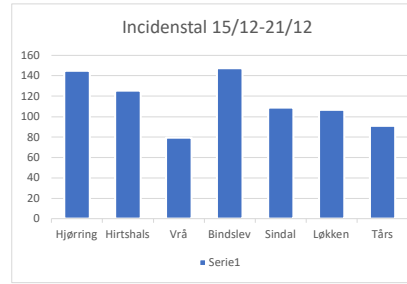

Smittetal Hjørring Kommune - 15/12-11/1. Opdelt efter postnumre

15/12-21/12	Incidenstal	I alt seneste 7 dage	21-dec	20-dec	19-dec	18-dec	17-dec	16-dec	15-dec
Hjørring	145	49	10	9	5	9	5	5	6
Hirtshals	125	11		2	1	1	4	2	1
Vrå	80	4	1	1	1	1			
Bindselev	147	4	1	1	2				
Sindal	109	7	2	1	2		1		1
Løkken	107	4			1	1	1		1
Tårs	91	3			1		1	1	
I alt		82	14	14	13	12	12	8	9

I alt 4 uger (15/12-11/1)	I alt seneste 7 dage	Befolkningstal	Gns. Incidenstal - 4 uger
9800 Hjørring	237	33.861	175
9850 Hirtshals	67	8.779	191
9760 Vrå	21	5.022	105
9881 Bindselev	16	2.716	147
9870 Sindal	29	6.424	113
9480 Løkken	27	3.743	180
9830 Tårs	12	3.296	91
Andre	0	276	0
I alt	409	64.117	159